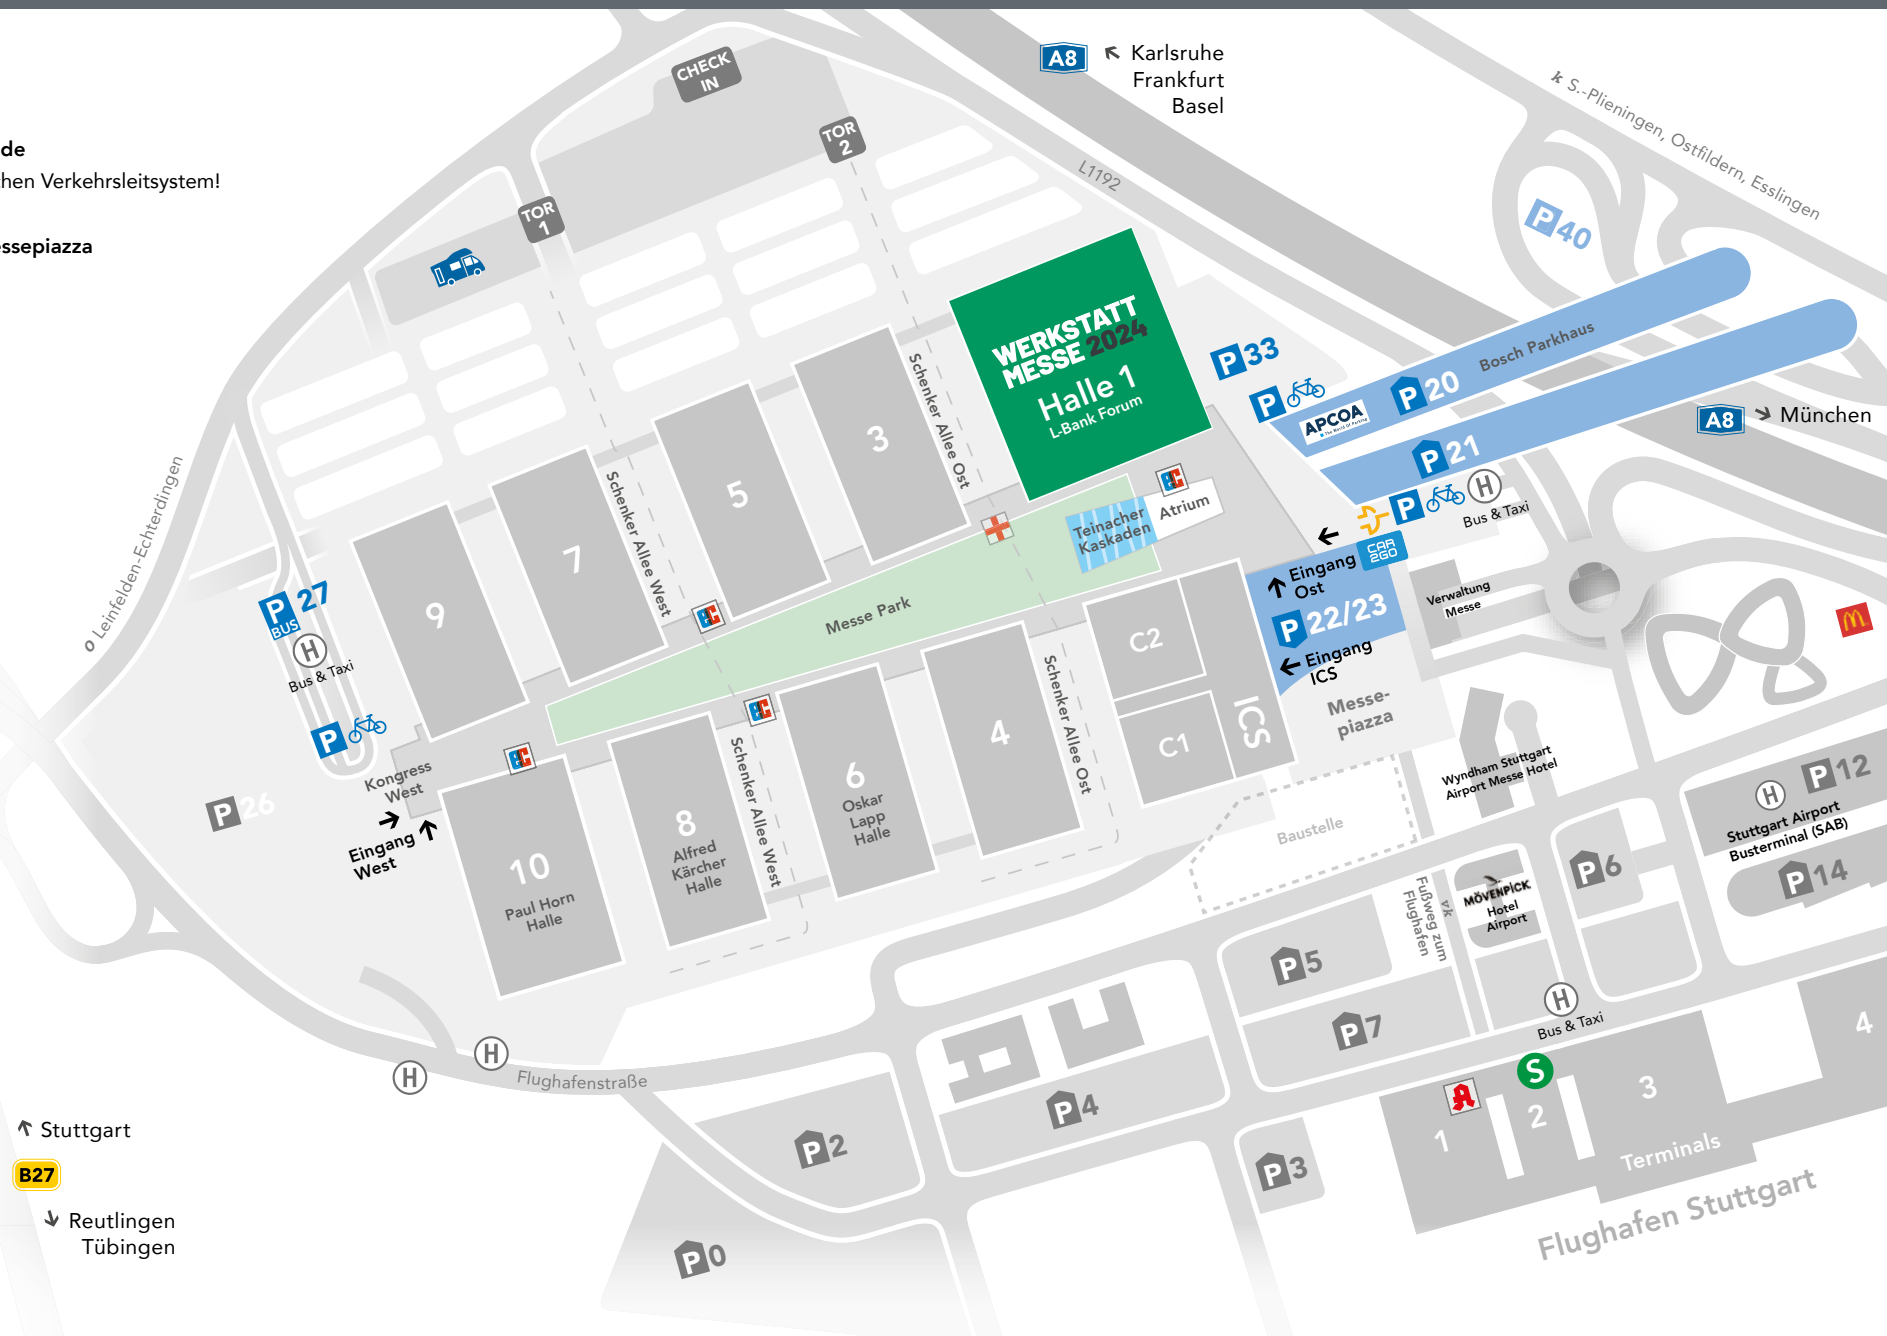

Zufahrt zum Messegelände

Folgen Sie dem dynamischen Verkehrsleitsystem!

Tiefgarage unter der Messepiazza

P22, P23

Parkhaus über der A8

P20, P21

P 33

Presse, Mitarbeiter LMS
(Zufahrt über Tor 1)

↑ Stuttgart

B27

↓ Reutlingen
Tübingen